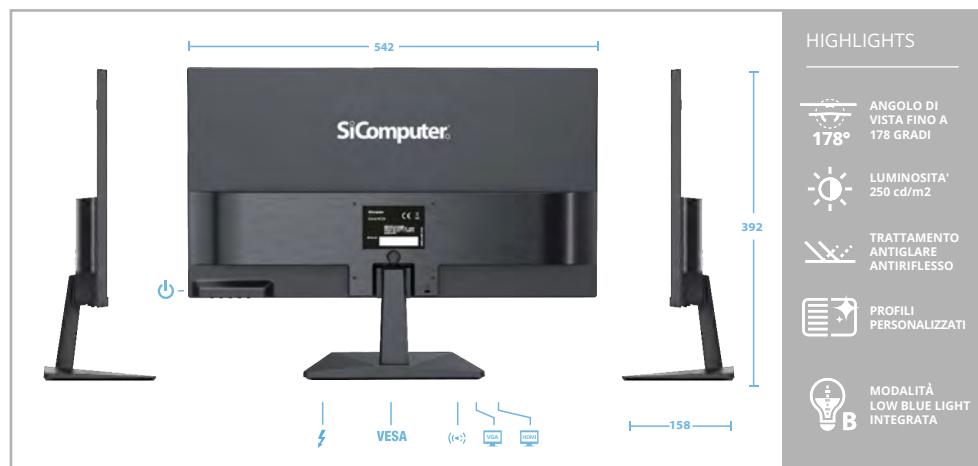

Guarda il mondo da una nuova prospettiva. Completa la tua scrivania con il monitor che si lascia ammirare per bellezza e prestazioni.

Il monitor Scena NC24 è stato studiato e progettato per chi deve trascorrere molte ore davanti al monitor, trova quindi la sua collocazione ideale nel mondo business.

Il display da 24" Full HD IPS con gamma cromatica estesa 72% NTSC è in grado di riprodurre colori vividi e fedeli, le regolazioni integrate di luminosità e contrasto consentono di ottimizzare ulteriormente la resa visiva in funzione delle singole esigenze.

16,7 milioni di colori, un angolo di visione fino a 178° e tempi brevi di refresh eviteranno di affaticare la vista per consentire una migliore concentrazione sia a casa che al lavoro.

Un design minimale "Total Black" e la scocca "frameless" che, con una cornice di soli 2 mm di spessore esalta i contenuti, è perfetta per massimizzare la superficie disponibile alla vista e allo stesso tempo ridurre l'ingombro e rendere più piacevole la postazione di lavoro.

Grazie alle possibilità di connessione attraverso le porte **HDMI** e **VGA** è possibile collegare più monitor Scena in configurazione multischermo, sfruttando sia il piedistallo in dotazione che l'attacco **VESA standard da 100x100mm**.

L'immagine luminosa del futuro, proprio di fronte a te.

Continua a guardarmi.